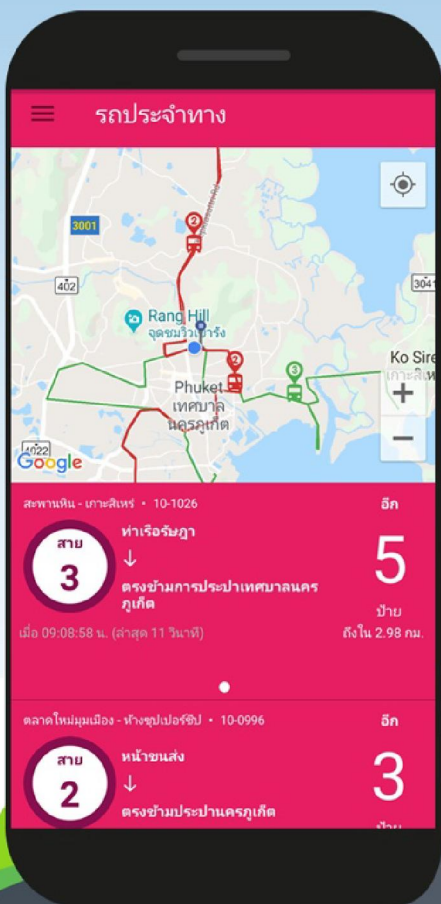

## ระบบติดตามตำแหน่งรถไฟถ้อง

- ติดตามตำแหน่งรถความละเอียดสูง
- แสดงตำแหน่งปัจจุบันของรถไฟถ้อง
- วิเคราะห์พฤติกรรมรถที่ขยับไม่พึงประสงค์
- แสดงภาพจากกล้อง CCTV จังหวัดภูเก็ต
- แสดงข้อมูลความเร็วของถนน, ปริมาณ และชนิดยานพาหนะ จากกล้อง CCTV

Apple iPhone/iPad & PC

ใช้ Safari / Chrome เข้าใช้งาน

ได้ที่ [transit.traffy.in.th](http://transit.traffy.in.th)

ติดต่อสอบถาม

[www.facebook.com/traffy.in.th](http://www.facebook.com/traffy.in.th)

## Android ดาวน์โหลดฟรี

ค้นหา traffy transit ใน Play Store